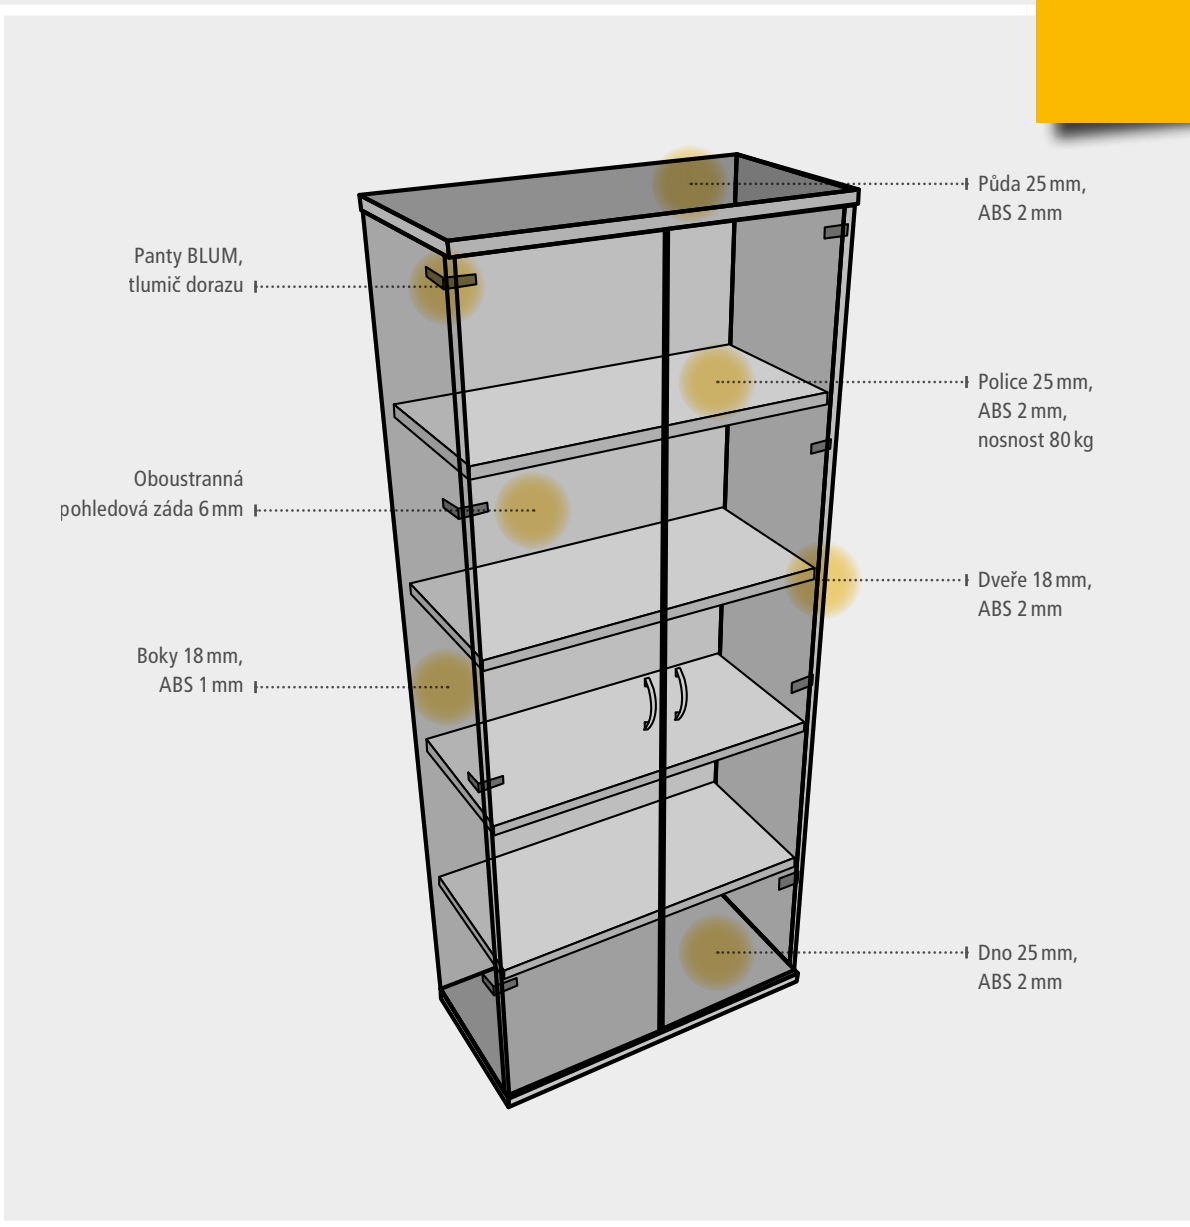

STRONG – TECHNICKÝ POPIS

46 Strong
56 Drive

STRONG

SKŘÍNĚ

53

Kovové úchytky si můžete vybrat ze třech provedení – USN, UCO a USH