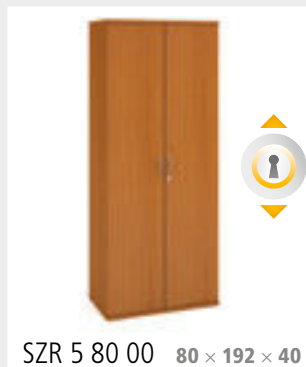

UZAMYKATELNÉ SKŘÍNĚ **STRONG**

Na základě nařízení Evropské unie ohledně požadavků na ochranu a zabezpečení dokumentů obsahujících osobní údaje (známé pod zkratkou GDPR), roste poptávka na úložné prostory s možností jejich uzamknutí.

STRONG Pro uzamykatelné skříně řady HOBIS Strong používáme nábytkové zámky od německé firmy LEHMANN. Výroba probíhá v Německu a zámky se vyznačují vysokou kvalitou zpracování v souladu s evropskou zkušební normou DIN EN 16014.

Ke každému zámku dodáváme vždy 2 klíče.

Zámky dělíme podle typu zamykání na **jednobodové** a **dvoubodové**.

Jednobodové zamykání

Zámek je umístěn k hornímu nebo spodnímu okraji dveří, protože se zamyká do plechového profilu, který se montuje na půdu či dno skříně. Tento zámek je jednoduchým a ekonomickým splněním požadavků na zabezpečení. Skříně osazené jednobodovým zámkem mají označení např. **SZ 5 80 01**

Jednobodový zámek

A odemčený a **B** zamčený

Dvoubodové zamykání

Zámek se zamyká pomocí táhel do dvou protikusů (proto dvoubodový) umístěných na půdě a dnu skříně. Zamykací táhla jsou do dveří skříně zafrézovaná a zámek je umístěn pod madly dveří. Dvoubodové zámky dodáváme pouze pro skříně velikosti OH 5 (výška 192 cm). Skříně osazené dvoubodovým zámkem mají označení např. **SZR 5 80 01**

Dvoubodový zámek se zafrézovanými táhly

A odemčený a **B** zamčený