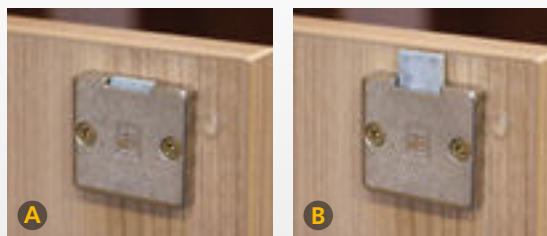

**STRONG** Pro uzamykatelné skříně řady HOBIS Strong používáme nábytkové zámky od německé firmy LEHMANN. Výroba probíhá v Německu a zámky se vyznačují vysokou kvalitou zpracování v souladu s evropskou zkušební normou DIN EN 16014.

### Jednobodové zamykání

Zámek je umístěn k hornímu nebo spodnímu okraji dveří, protože se zamyká do plechového profilu, který se montuje na půdu či dno skříně. Tento zámek je jednoduchým a ekonomickým splněním požadavků na zabezpečení. Skříně osazené jednobodovým zámkem mají označení např. **SZ 5 80 01**