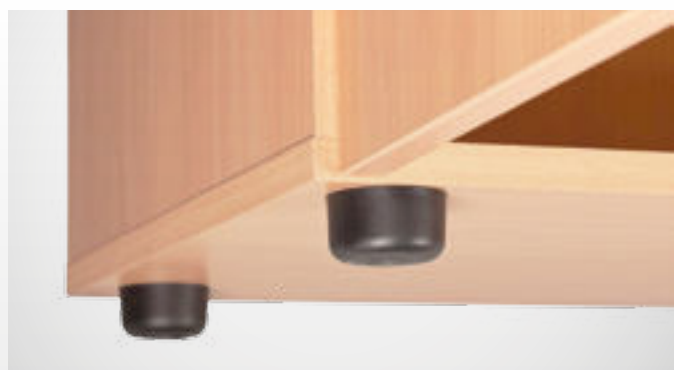

Rektifikace – pomocí přiloženého imbusového klíče je řešení nerovnosti podlah snadné