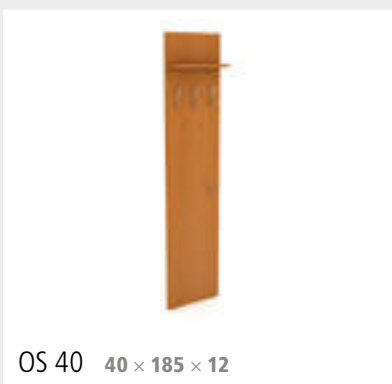

PS 80 RC 67 × 2,5 × 34  
Police

PS 80 60 76,2 × 2,5 × 56  
Police

HPS 80 80 × 30 × 30  
Závěsná police

HPS 120 120 × 30 × 30  
Závěsná police

OS 40 40 × 185 × 12

OSZ 40 40 × 185 × 12

KSS  
Kotvící sada

H V  
Háček velký