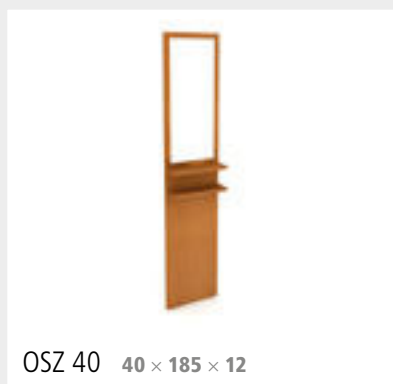

PS 80 RC 67 × 2,5 × 34  
Police

PS 80 60 76,2 × 2,5 × 56  
Police

HPS 80 80 × 30 × 30  
Závěsná police

HPS 120 120 × 30 × 30  
Závěsná police

OS 40 40 × 185 × 12

OSZ 40 40 × 185 × 12

KSS  
Kotvící sada

H V  
Háček velký