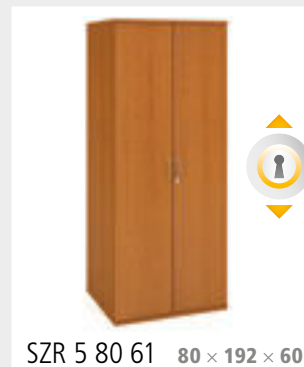

UZAMYKATELNÉ SKŘÍNĚ **STRONG**

Na základě nařízení Evropské unie ohledně požadavků na ochranu a zabezpečení dokumentů obsahujících osobní údaje (známé pod zkratkou GDPR), roste poptávka na úložné prostory s možností jejich uzamknutí.

STRONG Pro uzamykatelné skříně řady HOBIS Strong používáme nábytkové zámky od německé firmy LEHMANN. Výroba probíhá v Německu a zámky se vyznačují vysokou kvalitou zpracování v souladu s evropskou zkušební normou DIN EN 16014.

Ke každému zámku dodáváme vždy 2 klíče.

Zámky dělíme podle typu zamykání na **jednobodové** a **dvoubodové**.

Jednobodové zamykání

Zámek je umístěn k hornímu nebo spodnímu okraji dveří, protože se zamyká do plechového profilu, který se montuje na půdu či dno skříně. Tento zámek je jednoduchým a ekonomickým splněním požadavků na zabezpečení. Skříně osazené jednobodovým zámkem mají označení např. **SZ 5 80 01**

Jednobodový zámek

A odemčený a **B** zamčený

Dvoubodové zamykání

Zámek se zamyká pomocí táhel do dvou protikusů (proto dvoubodový) umístěných na půdě a dnu skříně. Zamykací táhla jsou do dveří skříně zafrézovaná a zámek je umístěn pod madly dveří. Dvoubodové zámky dodáváme pouze pro skříně velikosti OH 5 (výška 192 cm). Skříně osazené dvoubodovým zámkem mají označení např. **SZR 5 80 01**

Dvoubodový zámek se zafrézovanými táhly

A odemčený a **B** zamčený