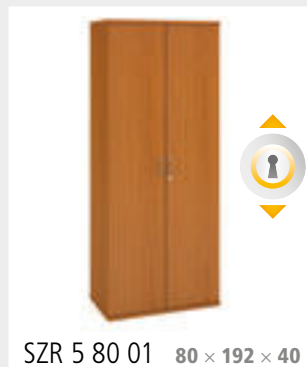

UZAMYKATELNÉ SKŘÍNĚ **STRONG**

Na základě nařízení Evropské unie ohledně požadavků na ochranu a zabezpečení dokumentů obsahujících osobní údaje (známé pod zkratkou GDPR), roste poptávka na úložné prostory s možností jejich uzamknutí.

STRONG Pro uzamykatelné skříně řady HOBIS Strong používáme nábytkové zámky od německé firmy LEHMANN. Výroba probíhá v Německu a zámky se vyznačují vysokou kvalitou zpracování v souladu s evropskou zkušební normou DIN EN 16014.

Ke každému zámku dodáváme vždy 2 klíče.

Zámky dělíme podle typu zamykání na **jednobodové** a **dvoubodové**.

Jednobodové zamykání

Zámek je umístěn k hornímu nebo spodnímu okraji dveří, protože se zamyká do plechového profilu, který se montuje na půdu či dno skříně. Tento zámek je jednoduchým a ekonomickým splněním požadavků na zabezpečení. Skříně osazené jednobodovým zámkem mají označení např. **SZ 5 80 01**

Jednobodový zámek

A odemčený a **B** zamčený

Dvoubodové zamykání

Zámek se zamyká pomocí táhel do dvou protikusů (proto dvoubodový) umístěných na půdě a dnu skříně. Zamykací táhla jsou do dveří skříně zafrézovaná a zámek je umístěn pod madly dveří. Dvoubodové zámky dodáváme pouze pro skříně velikosti OH 5 (výška 192 cm). Skříně osazené dvoubodovým zámkem mají označení např. **SZR 5 80 01**

Dvoubodový zámek se zafrézovanými táhly

A odemčený a **B** zamčený