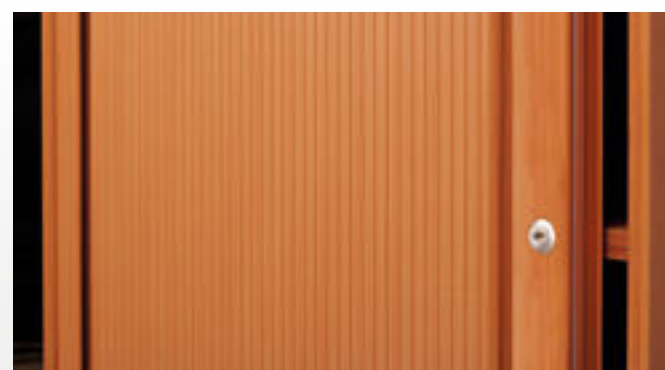

*Pevné uchycení polic zvyšuje bezpečnost a stabilitu*

46 Strong  
56 Drive

HOBIS DRIVE třešeň – třešeň

*Pohledová záda umožňují použít skříně v prostoru jako dělicí stěny*

*Roletové skříně řeší nedostatek místa při otevírání dveří*