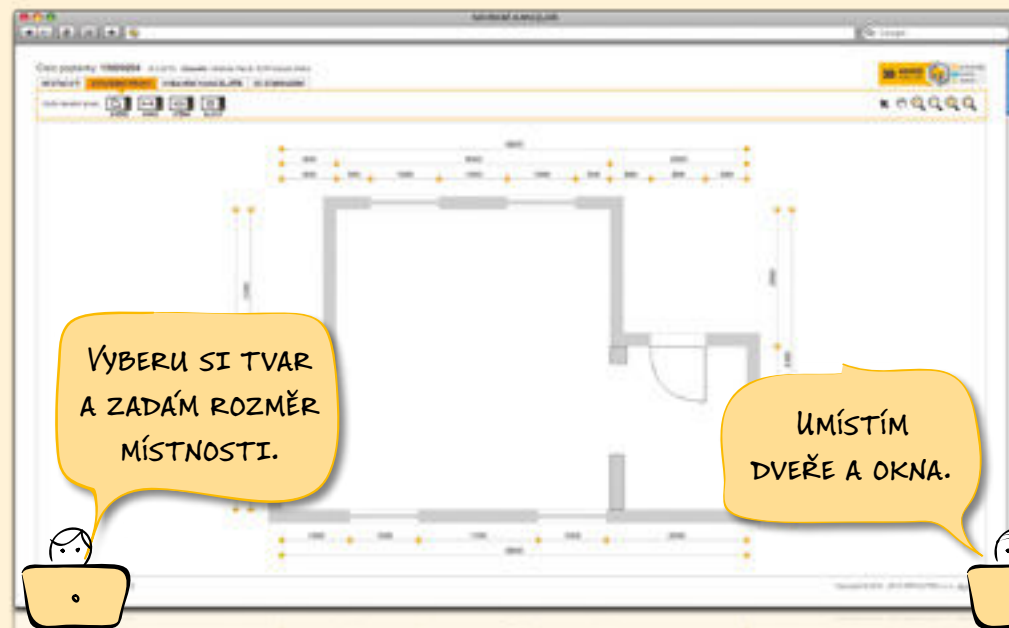

NAVRHNĚTE SI
SVOU KANCELÁŘ SAMI,
ON-LINE A ZDARMA!!!

NÁVRHÁŘ VÁM NABÍZÍ:

- výběr ze 1570 prvků a 9 barevných dekorů
- jednoduché intuitivní ovládání
- 2D i 3D prostředí
- průběžná kalkulace ceny
- uložení svého návrhu
- odeslání návrhu vašemu prodejci k doladění nabídky

**NÁVRHÁŘ
KANCELÁŘÍ**

OFFICE PRO
HOBIS
EXNER