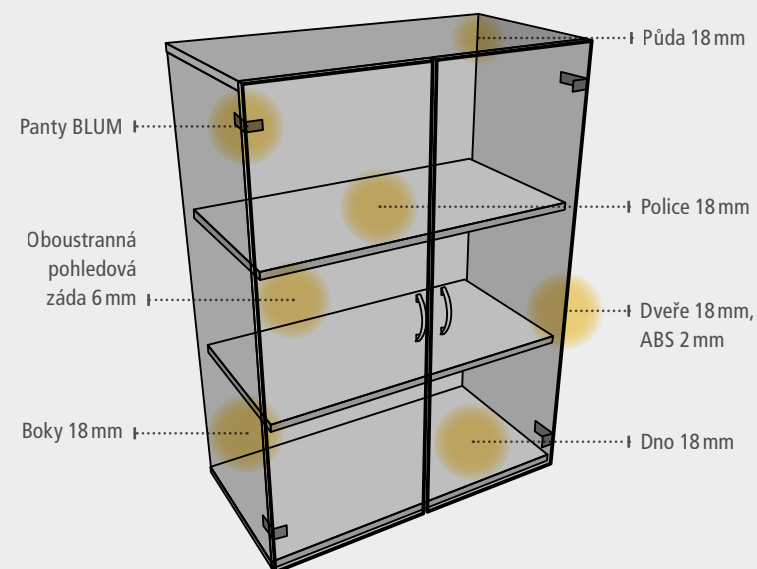

DRIVE – TECHNICKÝ POPIS