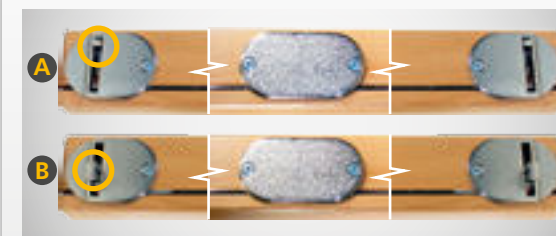

### Jednobodové zamykání

Zámek je umístěn k hornímu nebo spodnímu okraji dveří, protože se zamyká do plechového profilu, který se montuje na půdu či dno skříně. Tento zámek je jednoduchým a ekonomickým splněním požadavků na zabezpečení. Skříně osazené jednobodovým zámkem mají označení např. **SZ 5 80 01**

#### Jednobodový zámek

**A** odemčený a **B** zamčený

### Dvoubodové zamykání

Zámek se zamyká pomocí táhel do dvou protikusů (proto dvoubodový) umístěných na půdě a dnu skříně. Zamykací táhla jsou do dveří skříně zafrézovaná a zámek je umístěn pod madly dveří. Dvoubodové zámky dodáváme pouze pro skříně velikosti OH 5 (výška 192 cm). Skříně osazené dvoubodovým zámkem mají označení např. **SZR 5 80 01**