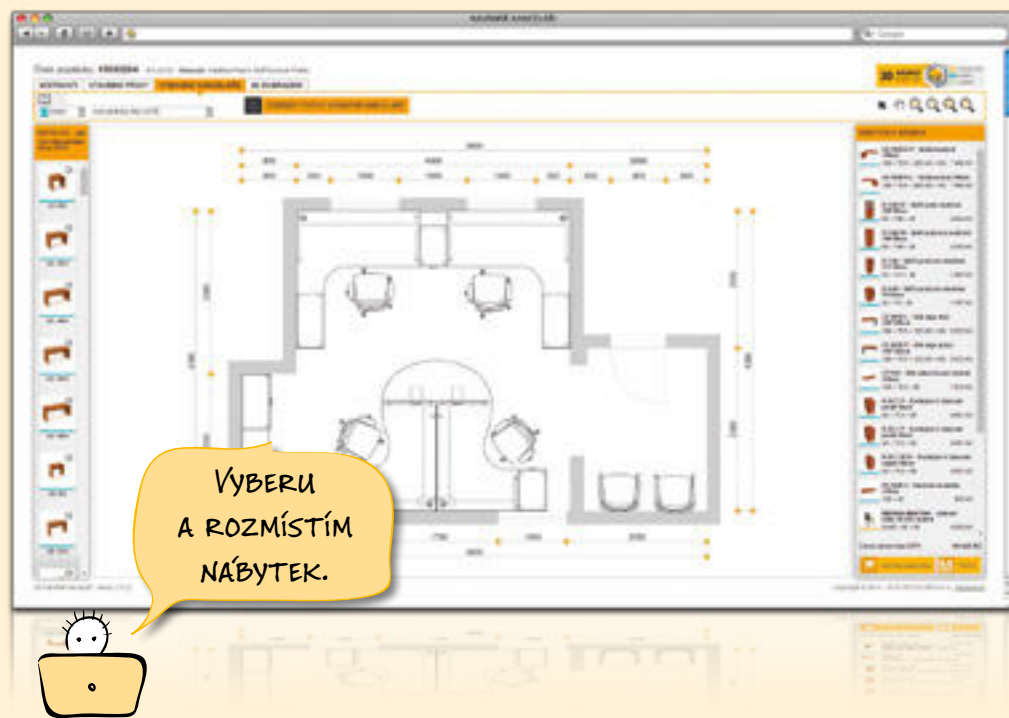

NAVRHNĚTE SI
SVOU KANCELÁŘ SAMI,
ON-LINE A ZDARMA!!!

NÁVRHÁŘ VÁM NABÍZÍ:

- výběr ze 1570 prvků a 9 barevných dekorů
- jednoduché intuitivní ovládání
- 2D i 3D prostředí
- průběžná kalkulace ceny
- uložení svého návrhu
- odeslání návrhu vašemu prodejci k doladění nabídky

**NÁVRHÁŘ
KANCELÁŘÍ**

OFFICE PRO
HOBIS
EXNER