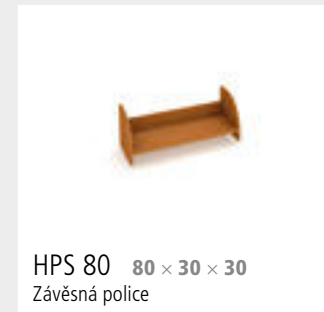

HPS 120 120 × 30 × 30
Závěsná police

HPS 80 80 × 30 × 30
Závěsná police