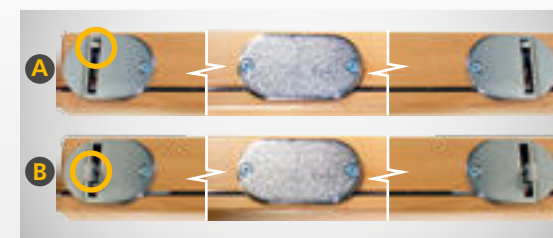

Dvoubodový zámek se zafrézovanými táhly

A odemčený a **B** zamčený